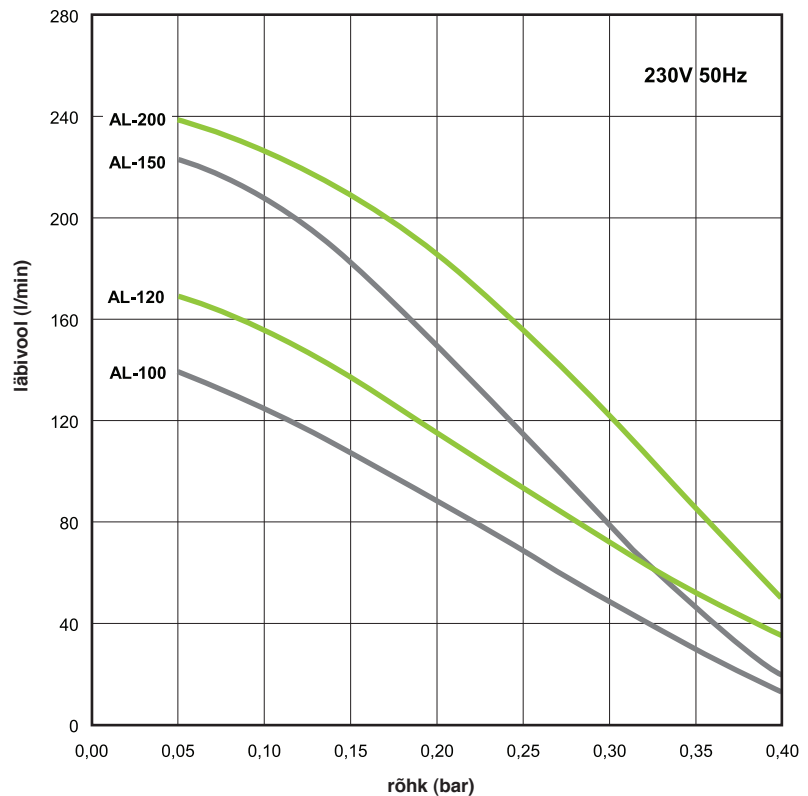

Alita lineaarsed õhupumbadStandardised pump models **AL-100, AL-120, AL-150, AL-200**

Mudel	AL-100	AL-120	AL-150	AL-200
Maks Võimsus	120 W	124 W	160 W	261 W
Müratase	41 dB	42 dB	44 dB	45 dB
Mass	8.3 kg	8.3 kg	10.1 kg	10.1 kg
Väljund ø	18 mm		26 mm	
Maks töö rõhk	260 mbar			
Võimsus(Maks töö rõhk)	78 W	97 W	110 W	125 W
Pinge, sagedus	230V 50Hz			
Kaitseklass IP	IP54			
Mõõtmed P x L x K	248 mm x 205 mm x 245 mm			